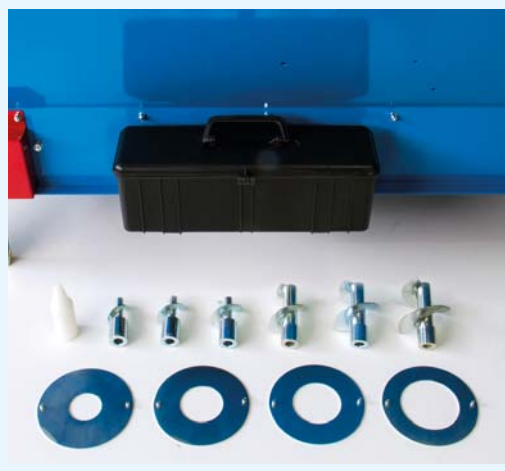

CARACTERÍSTICAS TÉCNICAS

- 1 Cinta de desplazamiento sobre rodillos en el fondo de velocidad ajustable electrónicamente.
 - 2 Doble pulsador de mando.
 - 3 Boca de descarga simple.
 - Boca de descarga doble.
- Sistema de recirculación del sustrato residual con cinta en el fondo.
 - Operación manual o automática con mesa vibratoria temporizada.
 - Tolva de sustrato de 1600 l.
 - Elevador de cangilones para sustrato ancho 800 mm con doble cadena y velocidad variable.
 - Ruedas diámetro 410 - 250 mm.

DETALLES

LLENADORAS DE MACETAS

Versión **de doble cabeza**, para macetas de 8 a 14 cm:
producción **hasta 3500 macetas/hora**.

DISPONIBLE PARA:
IA2400, IA2500

Versión de **una cabeza**:
producción **hasta 2400 macetas/hora**.

INCLUIDA EN:
IA2400, IA2500

Kit suministrado estándar:
punzón diámetro 30 mm
y taladros de acero
diámetro 40 - 50 - 60 -
70 - 80 - 90 mm.

Disponibles como
accesorios también
diámetro 100 - 110 - 120 mm.

INCLUIDO EN:
IA2400, IA2500

ACCESORIOS

LLENADORAS DE MACETAS

36

Cinta de alimentación de pilas de macetas vacías.

DISPONIBLE PARA:
IA2400, IA2500

37

Mesa giratoria de 1000 mm de diámetro para la acumulación de macetas.