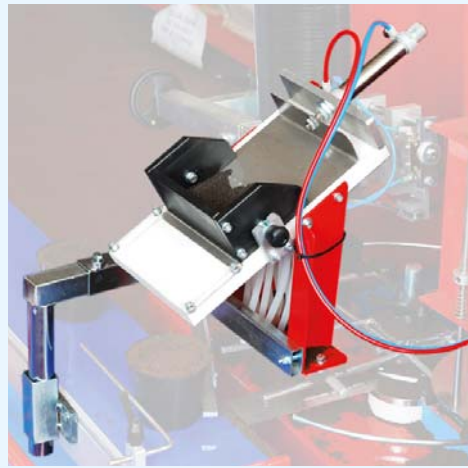

CARACTERÍSTICAS TÉCNICAS

- 1 Cinta de desplazamiento sobre rodillos en el fondo de velocidad ajustable electrónicamente.
 - 2 Doble pulsador de mando.
 - 3 Boca de descarga simple.
 - Boca de descarga doble.
- Sistema de recirculación del sustrato residual con cinta en el fondo.
 - Operación manual o automática con mesa vibratoria temporizada.
 - Tolva de sustrato de 1600 l.
 - Elevador de cangilones para sustrato ancho 800 mm con doble cadena y velocidad variable.
 - Ruedas diámetro 410 - 250 mm.

INCLUIDO EN:
IA2400, IA2500

ACCESORIOS

LLENADORAS DE MACETAS

36

Cinta de alimentación de pilas de macetas vacías.

DISPONIBLE PARA:
IA2400, IA2500

37

Mesa giratoria de 1000 mm de diámetro para la acumulación de macetas.

DISPONIBLE PARA:
IA2400, IA2500

38

Rampa de llenado para macetas grandes y **base vibratoria y giratoria.**

DISPONIBLE PARA:
IM1800, IM2800

39

Tolva de sustrato de 1100 l (alargada +840 mm) con mamparo y n. 2 ruedas giratorias.

40 **Sembradora mecánica para siembra al voleo** de aromáticas. Instalada en el carrusel.

DISPONIBLE PARA:
IA2400, IA2500

41 **Sembradora mecánica para aromáticas**, completa con panel eléctrico, bloqueo para macetas y caída semillas apoyada por tubos o al voleo.