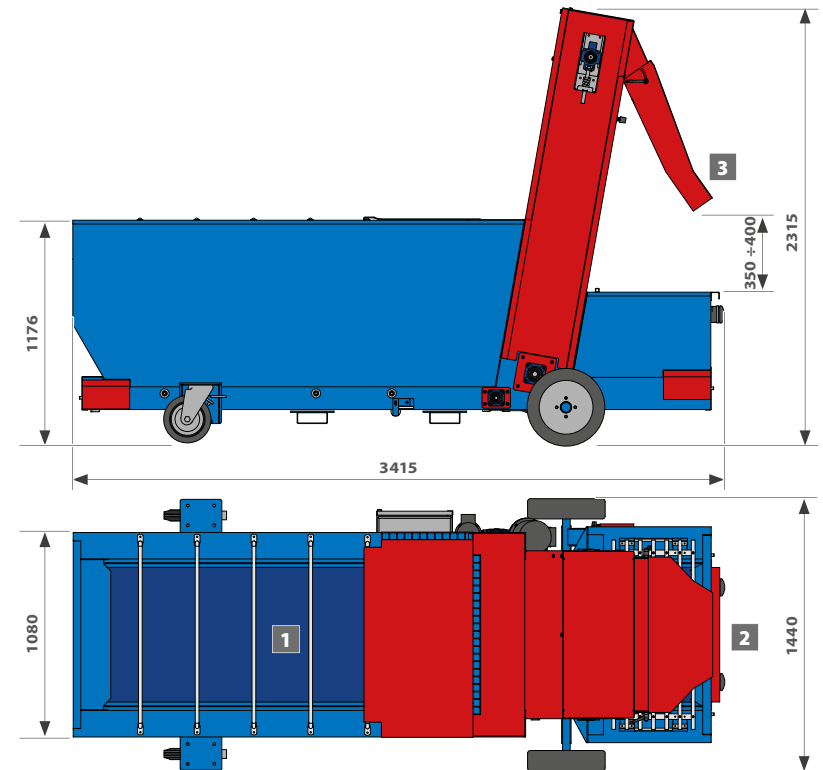

ACCESORIOS

1. **38 Rampa de llenado** para macetas grandes y **base vibratoria y giratoria**.
2. **Rampa** de bajada de sustrato para macetas grandes.