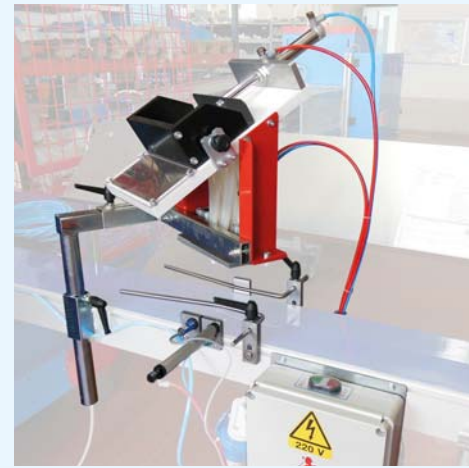

CARACTERÍSTICAS TÉCNICAS

- 1 Cinta de desplazamiento sobre rodillos en el fondo de velocidad ajustable electrónicamente.
 - 2 Doble pulsador de mando.
 - 3 Boca de descarga simple.
 - Boca de descarga doble.
- Sistema de recirculación del sustrato residual con cinta en el fondo.
 - Operación manual o automática con mesa vibratoria temporizada.
 - Tolva de sustrato de 1600 l.
 - Elevador de cangilones para sustrato ancho 800 mm con doble cadena y velocidad variable.
 - Ruedas diámetro 410 - 250 mm.

40 **Sembradora mecánica para siembra al voleo** de aromáticas. Instalada en el carrusel.

DISPONIBLE PARA:
IA2400, IA2500

41 **Sembradora mecánica para aromáticas**, completa con panel eléctrico, bloqueo para macetas y caída semillas apoyada por tubos o al voleo.