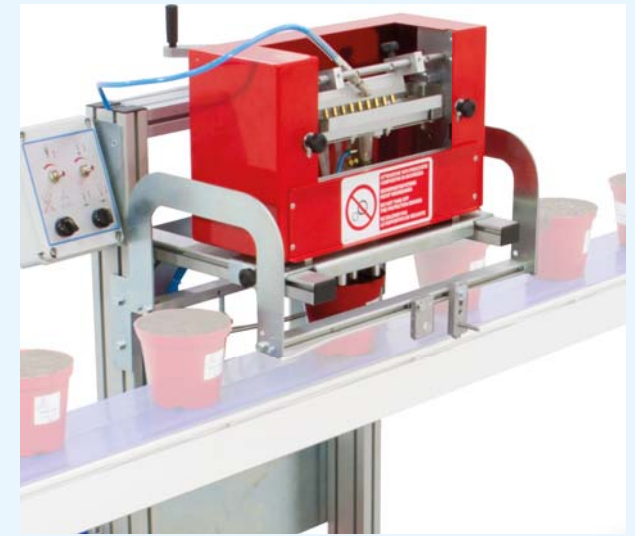

CARACTERÍSTICAS TÉCNICAS

- 1 Cinta de desplazamiento sobre rodillos en el fondo de velocidad ajustable electrónicamente.
 - 2 Doble pulsador de mando.
 - 3 Boca de descarga simple.
 - Boca de descarga doble.
- Sistema de recirculación del sustrato residual con cinta en el fondo.
 - Operación manual o automática con mesa vibratoria temporizada.
 - Tolva de sustrato de 1600 l.
 - Elevador de cangilones para sustrato ancho 800 mm con doble cadena y velocidad variable.
 - Ruedas diámetro 410 - 250 mm.

40 **Sembradora mecánica para siembra al voleo** de aromáticas. Instalada en el carrusel.

DISPONIBLE PARA:
IA2400, IA2500

41 **Sembradora mecánica para aromáticas**, completa con panel eléctrico, bloqueo para macetas y caída semillas apoyada por tubos o al voleo.

DISPONIBLE PARA:
IA2400, IA2500

42

Sembradora neumática para macetas mod. SV con caída semillas apoyada por tubos o al voleo.

DISPONIBLE PARA:
IA2400, IA2500, o
CONECTADA CON
CUALQUIER OTRA
MÁQUINA

43 **Sembradora mecánica para semillas grandes**.