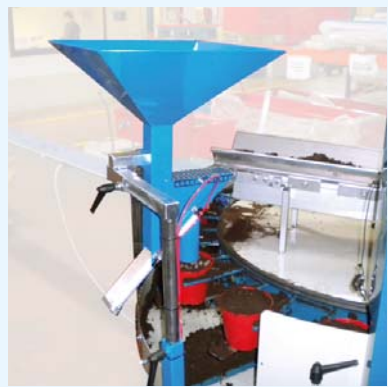

CARACTERÍSTICAS TÉCNICAS

- 1 Cinta de desplazamiento sobre rodillos en el fondo de velocidad ajustable electrónicamente.
 - 2 Doble pulsador de mando.
 - 3 Boca de descarga simple.
 - Boca de descarga doble.
- Sistema de recirculación del sustrato residual con cinta en el fondo.
 - Operación manual o automática con mesa vibratoria temporizada.
 - Tolva de sustrato de 1600 l.
 - Elevador de cangilones para sustrato ancho 800 mm con doble cadena y velocidad variable.
 - Ruedas diámetro 410 - 250 mm.

40 **Sembradora mecánica para siembra al voleo** de aromáticas. Instalada en el carrusel.

DISPONIBLE PARA:
IA2400, IA2500

41 **Sembradora mecánica para aromáticas**, completa con panel eléctrico, bloqueo para macetas y caída semillas apoyada por tubos o al voleo.

DISPONIBLE PARA:
IA2400, IA2500

42

Sembradora neumática para macetas mod. SV con caída semillas apoyada por tubos o al voleo.

DISPONIBLE PARA:
IA2400, IA2500, o
CONECTADA CON
CUALQUIER OTRA
MÁQUINA

43 **Sembradora mecánica para semillas grandes**.